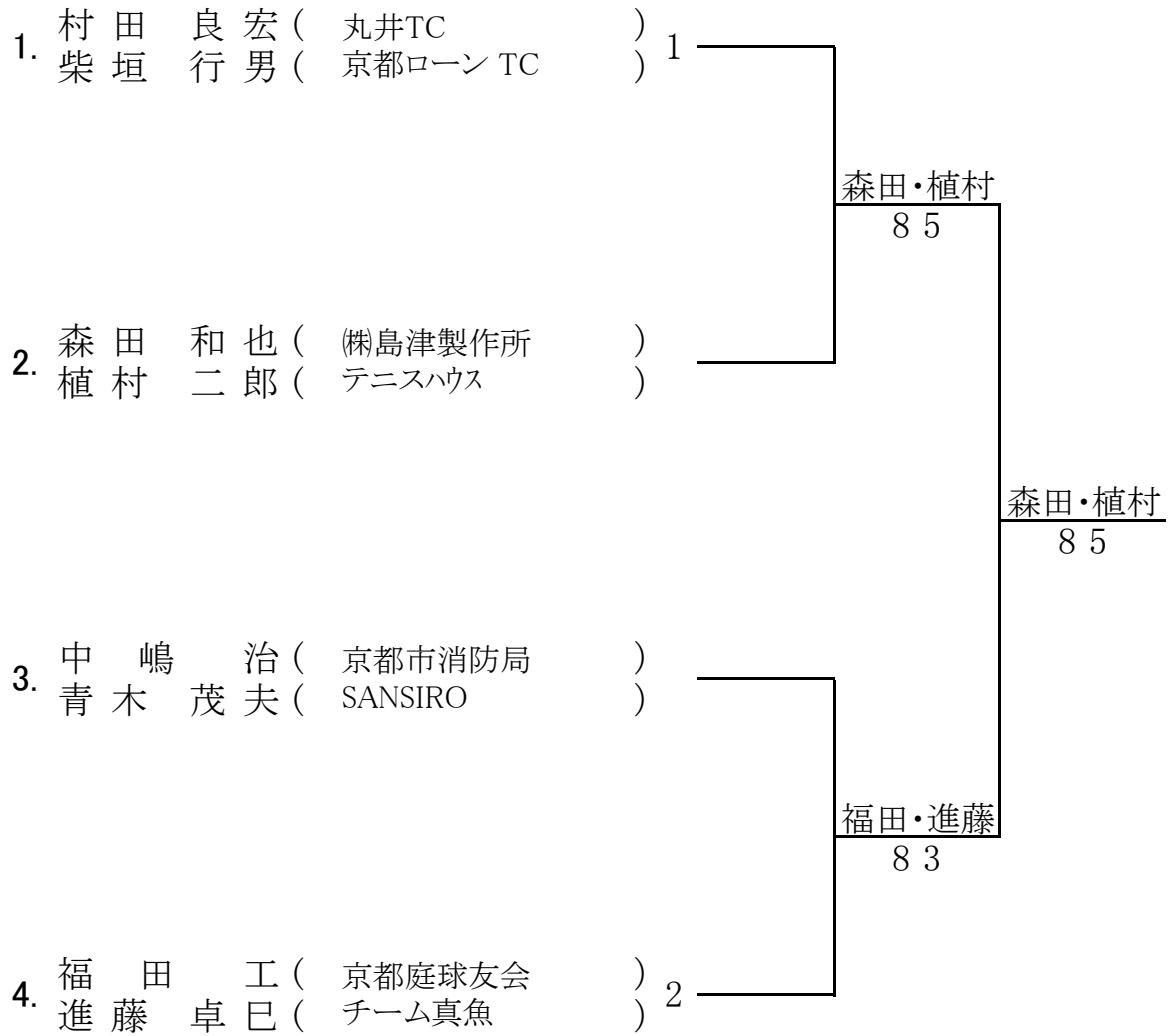

ベテラン 男子 I 部 45歳以上ダブルス

1R

SF

F

ベテラン 男子Ⅱ部 55歳以上ダブルス

1R      SF      F

ベテラン 女子 I 部 45歳以上ダブルス

SF