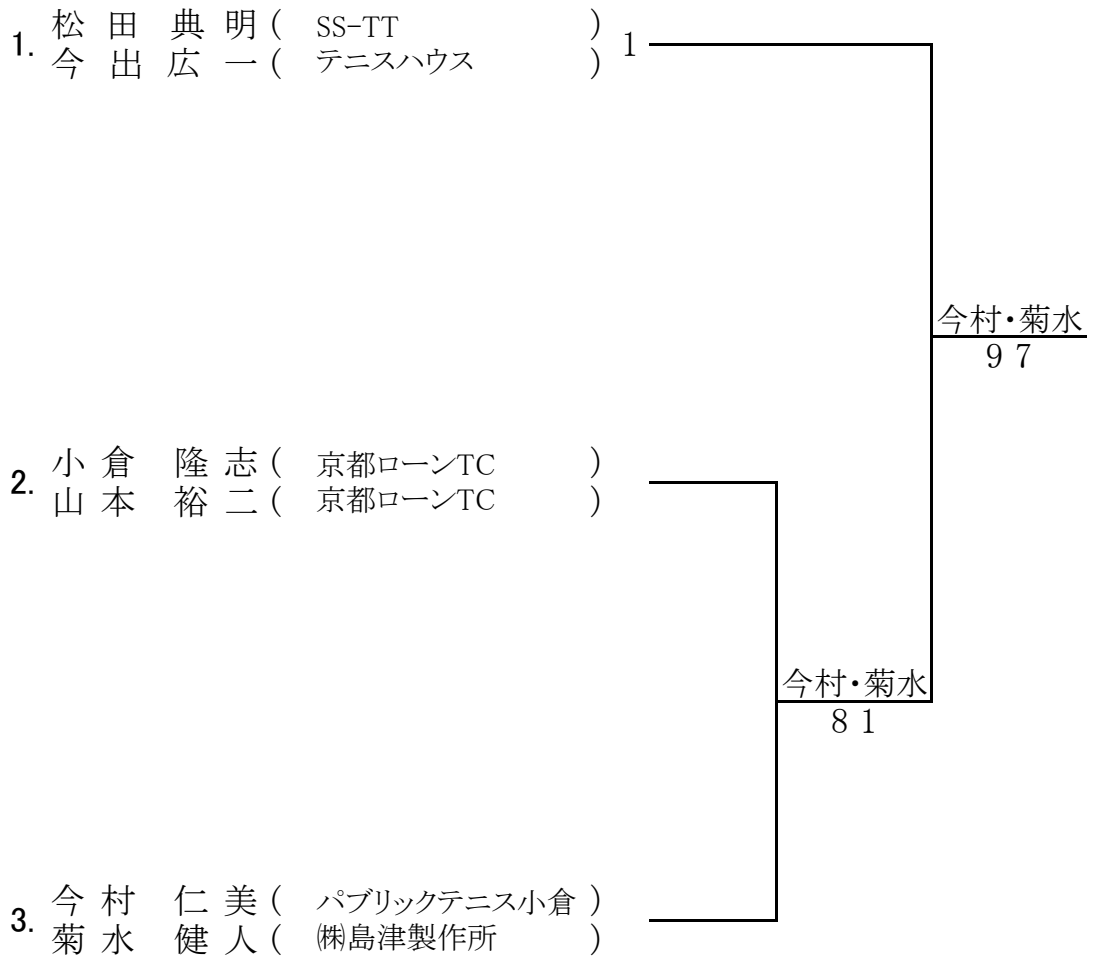

ベテラン 男子 I 部 45歳以上ダブルス

1R

SF

F

ベテラン 男子Ⅱ部 55歳以上ダブルス

1R      SF      F

ベテラン 女子 I 部 45歳以上ダブルス

SF