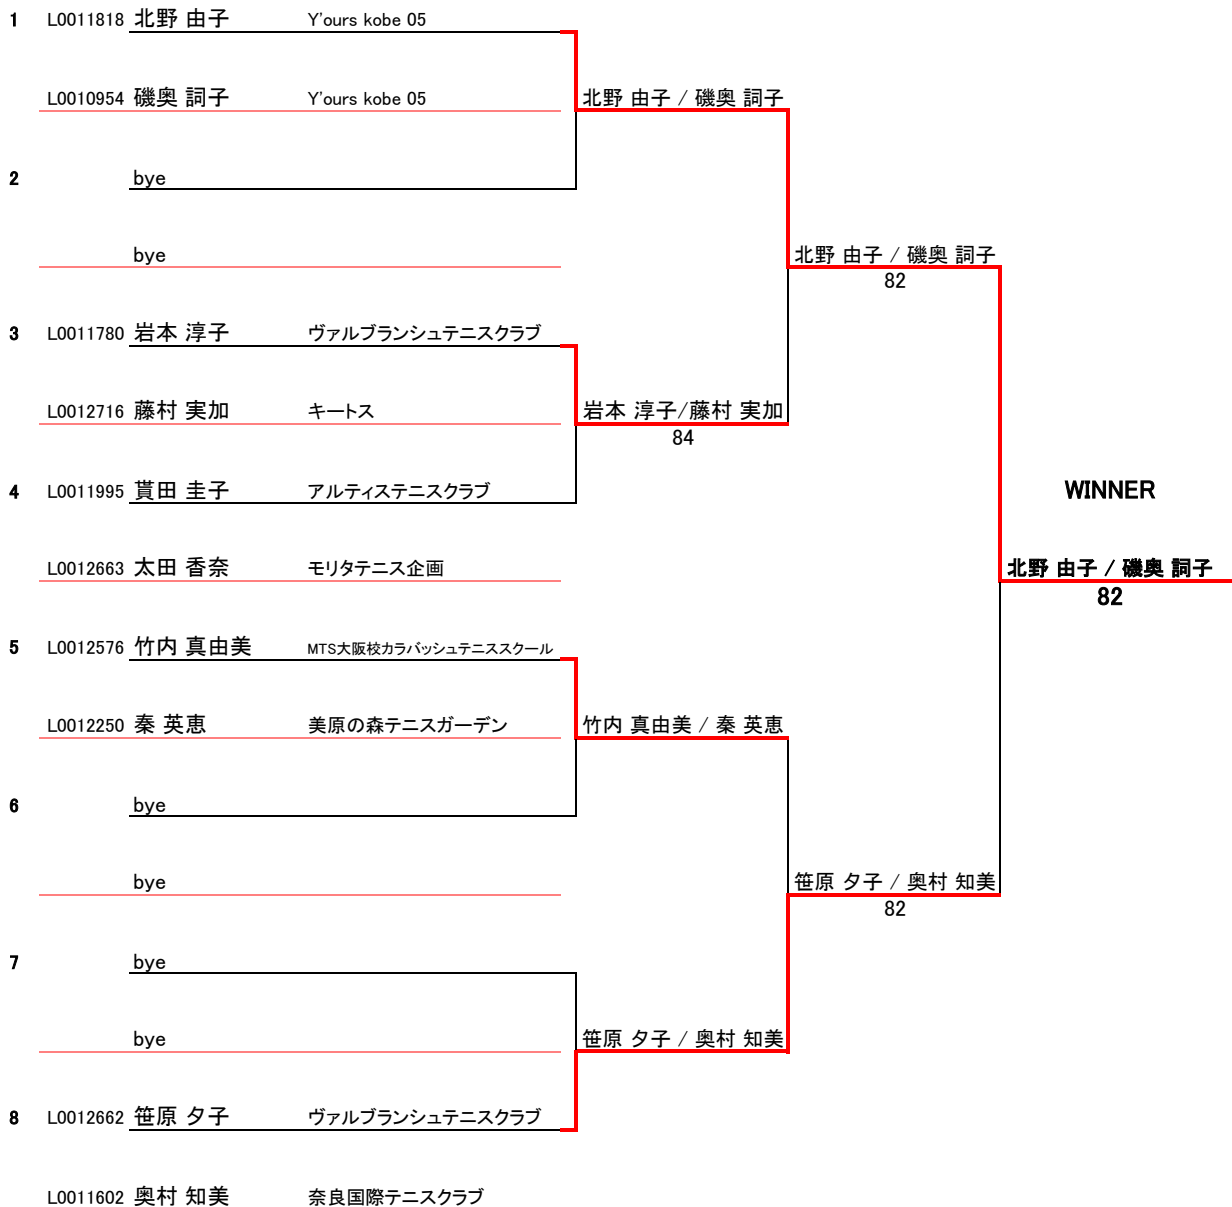

# 女子ダブルス 40歳以上

Seed	登録No	Name	1R	SF	F
------	------	------	----	----	---

WINNER