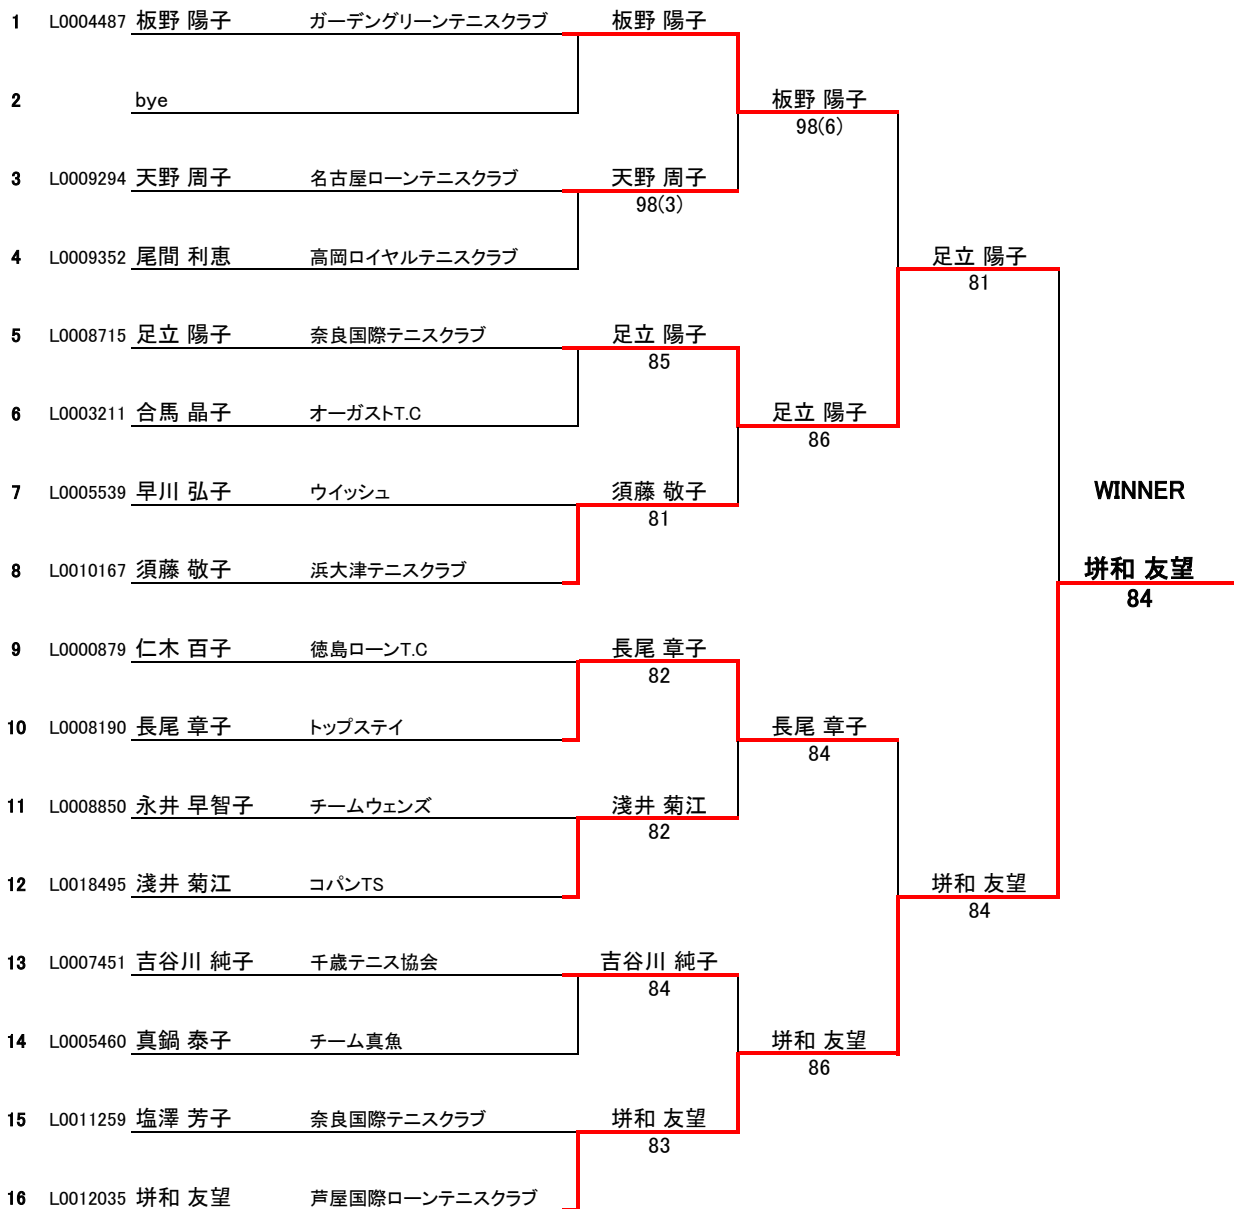

# 女子シングルス 70歳以上

Seed	登録No	Name	1R	QF	SF	F
------	------	------	----	----	----	---

WINNER

珉和 友望  
84